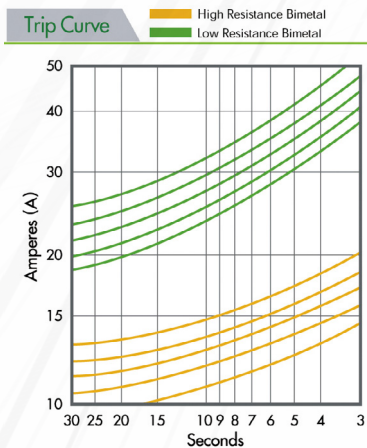

Safety Approvals

Agency	Standard	Category	Electrical Ratings	Max Temp	File No.
	UL 2111 C22.2 No.77-95	Motor Protector	AC 125V/22A, 250V/8A	180°C	E162232 (CK-01, CK-99)
	UL 873 C22.2 No.24-93	Fluorescent Lamp Ballast	AC 250V/1.5A, 10,000 cycles	150°C	E162183 (CK-01, CK-99)
		Regulating	AC 125V/18A, 250V/9A 6,000 cycles	180°C	
	EN 60730-1 EN 60730-2-9	Temperature Controller (Thermal Motor Protector)	AC 230V/8A (CK-01) AC 125V/22A (CK-01, CK-99)	150°C	B 094543 0004 (CK-01, CK-99)
	GB/T14536.1-2008 GB/T14536.3-2008	Protectors	AC 125V/22A, 250V/8A	160°C	CQC17002173861 (CK-01, CK-99)
	KC60730-1 K60730-2-2	Thermal Cut-Out	AC 250V/8A	165°C	ZH02003-15002

Characteristics