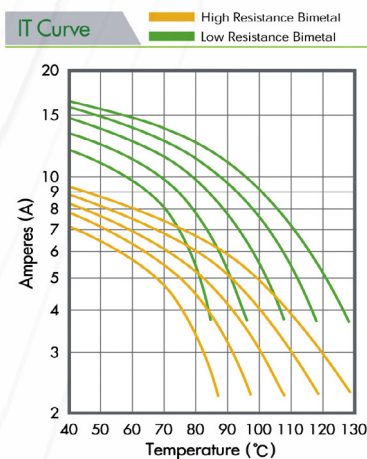

Safety Approvals

Agency	Standard	Category	Electrical Ratings	Max Temp	File No.
	UL 2111 C22.2 No.77-95	Motor Protector	AC 125V/22A, 250V/8A	180°C	E162232 (CK-01, CK-99)
	UL 873 C22.2 No.24-93	Fluorescent Lamp Ballast	AC 250V/1.5A, 10,000 cycles	150°C	E162183 (CK-01, CK-99)
		Regulating	AC 125V/18A, 250V/9A 6,000 cycles	180°C	
	EN 60730-1 EN 60730-2-9	Temperature Controller (Thermal Motor Protector)	AC 230V/8A (CK-01) AC 125V/22A (CK-01, CK-99)	150°C	B 094543 0004 (CK-01, CK-99)
	GB/T14536.1-2008 GB/T14536.3-2008	Protectors	AC 125V/22A, 250V/8A	160°C	CQC17002173861 (CK-01, CK-99)
	KC60730-1 K60730-2-2	Thermal Cut-Out	AC 250V/8A	165°C	ZH02003-15002

Characteristics