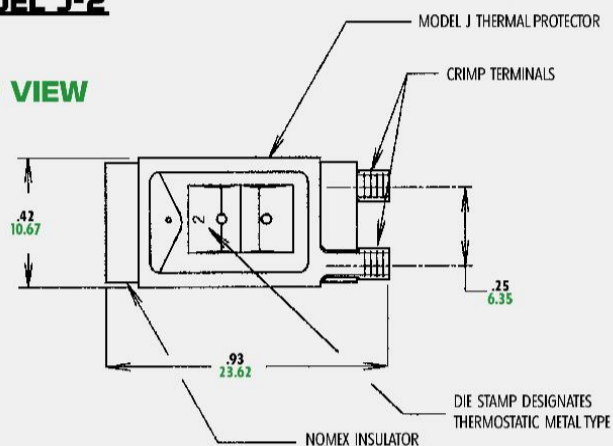

MODEL J-2

TOP VIEW

SIDE VIEW

Model J-2

温度ヒューズのようなワンショット型サーモスタットです

特 徴

ワンショット型サーモスタット
スナップアクションタイプ
ケース: 金属

最大定格

15A/120VAC
5A/240VAC

設定動作温度

60°C~160°C
※リセット温度は0°C未満で、通常の動作条件下でのサーモスタットの導通復帰を防止

オプション

絶縁材料

認 可

UL、CSA

We come through when the heat is on®