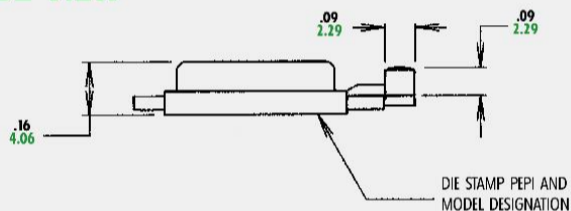

MODEL J-2

TOP VIEW

SIDE VIEW

Model J-2

温度ヒューズのようなワンショット型サーモスタットです

特 徴

ワンショット型サーモスタット
スナップアクションタイプ
ケース: 金属

最大定格

15A/120VAC
5A/240VAC

設定動作温度

60°C~160°C
※リセット温度は0°C未満で、通常の動作条件下でのサーモスタットの導通復帰を防止

オプション

絶縁材料

認 可

UL、CSA

We come through when the heat is on®