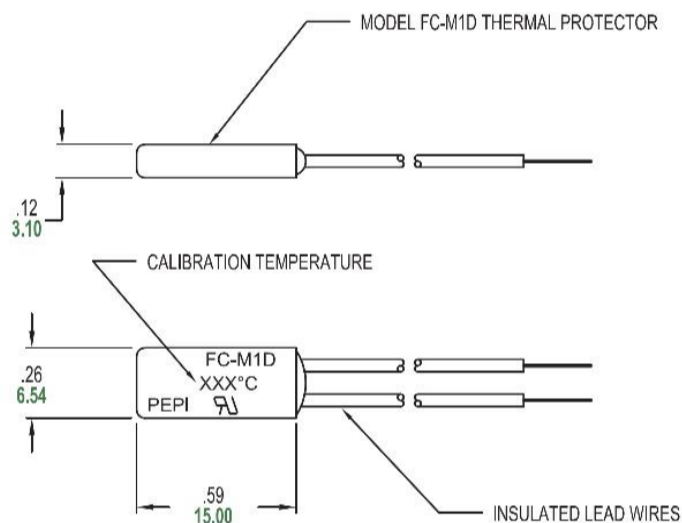

## VALSTAT™ SERIES

METRIC DIMENSIONS ARE IN MM (SHOWN IN GREEN)

We come through when the heat is on®

Pepi®

Portage Electric Products, Inc.

## Model FC-M1D Series

小型、FCPタイプの高温対応タイプです。

### 特 徴

スナップアクションタイプ  
ケース: 金属  
エポキシで端子部を封止

### 最大定格

12A/24VDC  
12A/125VAC  
8A/250VAC