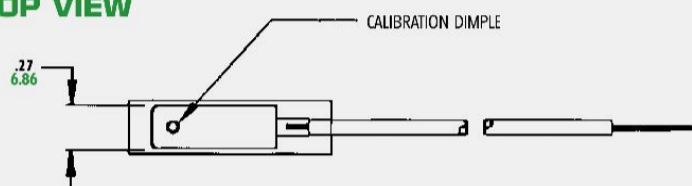

MODEL B

TOP VIEW

SIDE VIEW

Model B

高い接点定格

特 徴

クリープアクションタイプ

ケース: 金属

最大定格

8A/120VAC

6A/120VAC

設定動作温度

5°C~150°C

※CLOSE温度は動作温度の2~10°Cの差

オプション

絶縁スリーブ
微小電流用金接点