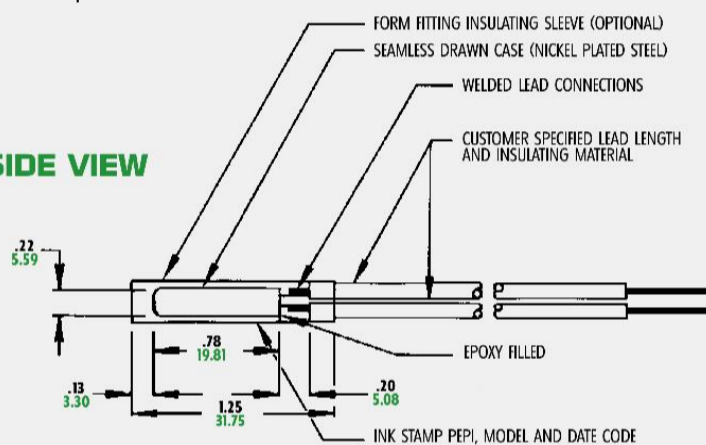

MODEL B

TOP VIEW

SIDE VIEW

Model B

高い接点定格

特 徴

クリープアクションタイプ

ケース: 金属

最大定格

8A/120VAC

6A/120VAC

設定動作温度

5°C~150°C

※CLOSE温度は動作温度の2~10°Cの差

オプション

絶縁スリーブ
微小電流用金接点